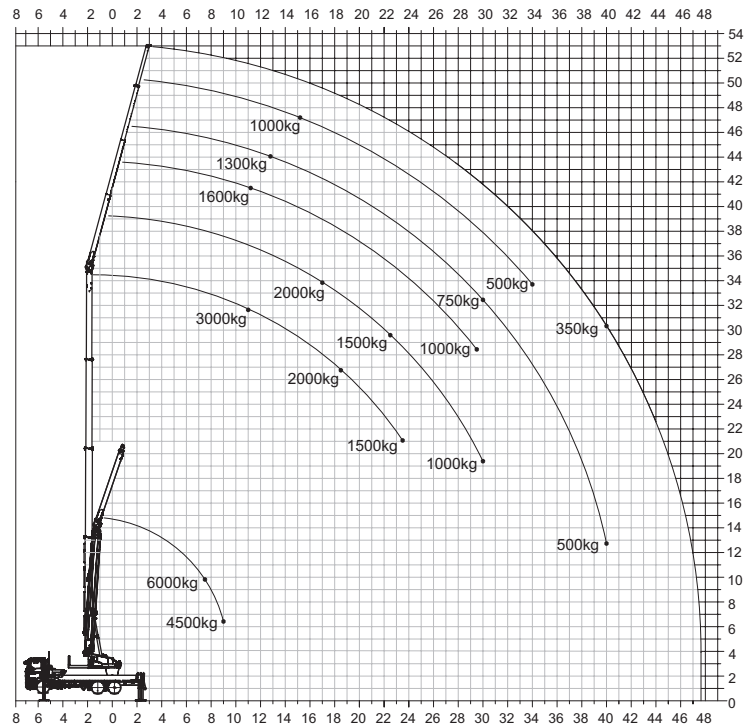

Abaque de charge*