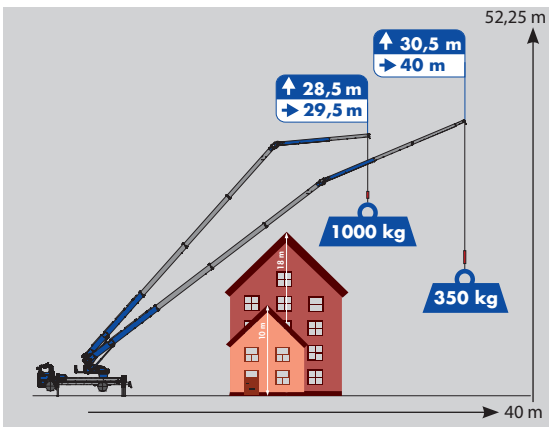

# K1003

Hauteur de crochet max. 52,25 m / Déport max. 40 m

Hauteur max. en nacelle 50 m

Charge max. 6.000 kg

Jib télescopique hydraulique

30 m max. de portée avec 1.000 kg

Poids total du camion : ≤ 22 t

**LIVRAISON  
SUR CHANTIER**

## Plage de travail 6t\*\*

Charge	Portée	Hauteur
6.000 kg	7,50 m	10,00 m
4.500 kg	9,00 m	6,50 m

\*\* avec 2 brins