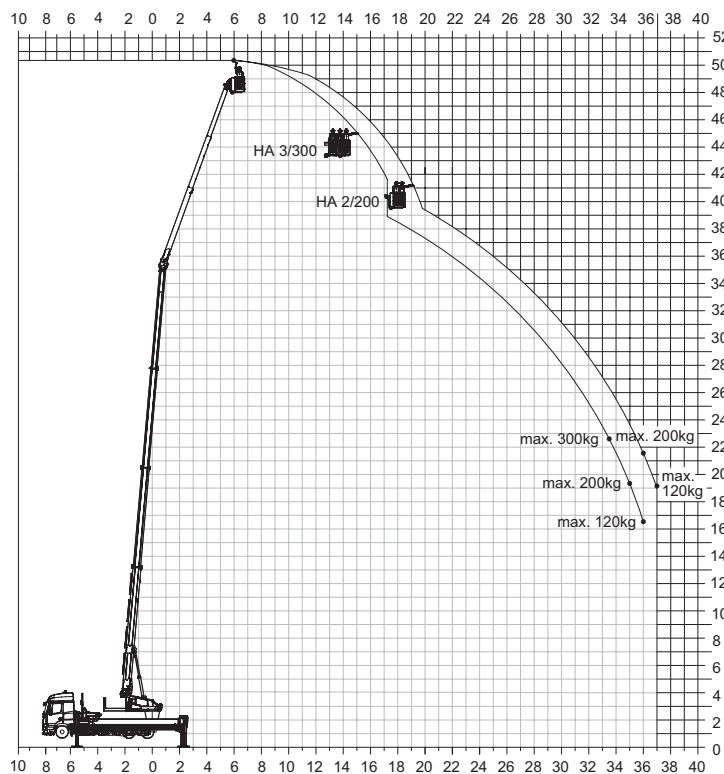

Abaque de nacelle*

* Les valeurs de portée varient selon le véhicule porteur.

Sous réserve de modifications techniques. Toutes les dimensions sont des valeurs approximatives et dépendent du véhicule porteur concerné. Des modifications des fonctions et des performances sont également possibles. Les informations reflètent les caractéristiques de l'appareil au moment de

Stand: 01/2024

Klaas All Road - Location Vente SAV Formation Financement

Siège social : 6 allée des primevères - 60440 Nanteuil-le-Haudouin

Tél : 01 43 00 55 96 | contact@klaas.fr